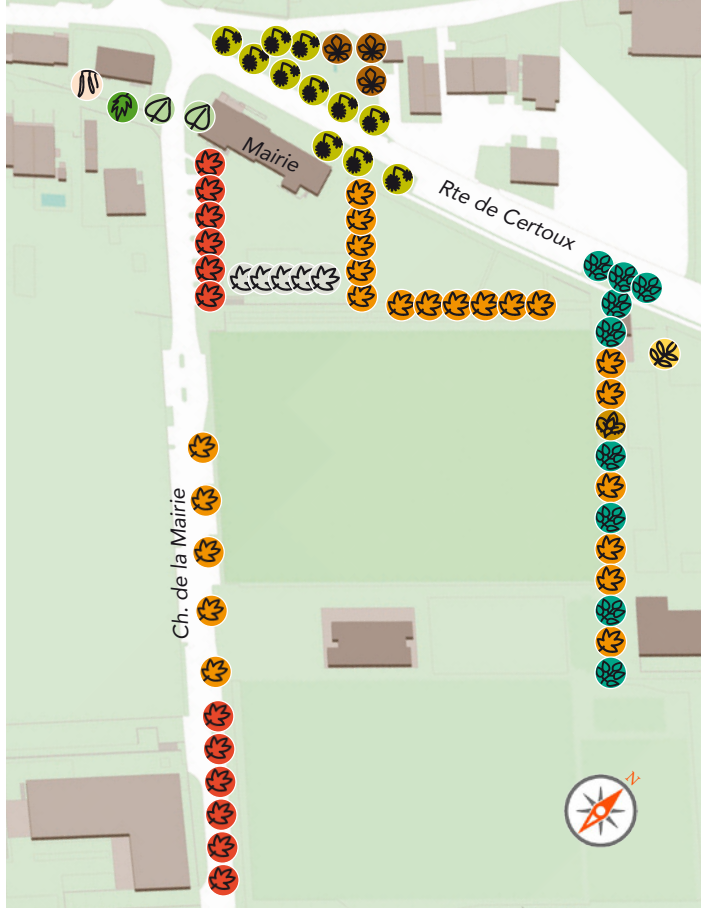

 MURIER Platane

 TILLEUL à petite feuille

 ERABLE du Canada

 ERABLE champêtre

 ERABLE argenté

 PLATANE commun

 MARONNIER d'Inde

 CHARME commun

 HÊTRE commun

 SOPHORA du Japon

Verger des Vignes

POMMIER

CERISIER à fruit

NOYER commun

PRUNIER

POIRIER

COGNASSIER

Sur les Polies

Ch. des Vignes

Sur les Pierres

Route de Certoux et cimetière

 CHÊNE pédonculé

 HAIE d'arbustes indigènes

 TILLEUL à petite feuille